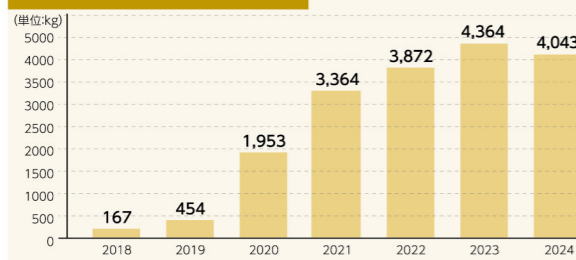

届ける

ありがとう

集まった食品は、フードバンク「セカンドハーベスト名古屋」と「東三河フードバンク」に提供し、生活に困窮するご家庭や福祉施設に届けられます。※お米1合だけでも助かります!!ほんの少し誰かのために...

1. **受取が
   できない
   食品・飲料の
   条件**
2. ●包装や外装が破損している
   - ●生鮮食品
   - ●瓶詰めの食品
   - ●賞味・消費期限が明記されていない
   - ●賞味期限**1ヶ月以内**
   - ●アルコール飲料(但し、料理酒は除く)
   - ●包装や外装を他のものに移し替えているもの(お米は除く)

1. **お持ちより
   頂きたい
   食品・飲料**
2. ●お米(玄米も可)
   - ●缶詰(肉、魚、果物など)
   - ●インスタント・レトルト食品
   - ●ギフトバック(お歳暮、お中元など)
   - ●乾物(パスタ、うどんなど)
   - ●飲料(ペットボトル飲料、缶ジュースなど)
   - ●嗜好品(コーヒーパック、お茶パックなど)
   - ●乳児用食品 ●お菓子 ●調味料

連合愛知フードドライブ実績