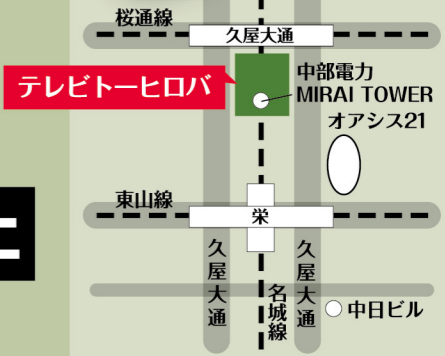

愛知県中央メーデー

2025年

5月17日(土)

入場
無料

オープニング 9:45
10:00
式典 10:00
10:40
フェスティバル 11:00
13:00